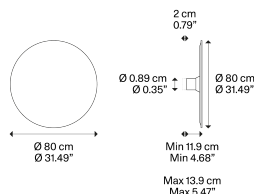

Puzzle Mega round large	Источник света	Оправа: Metal	Диффузор: MDF	Code 2700 K	Code 3000 K
	AC LED 2700 K 64 W 7000 lm 220-240 V CRI 92 MacAdam 3-Step	Matte White - 9016	Matte White - 9016	16744 1027	16744 1030
		Matte White - 9016	Matte Black - 9005	16744 2027	16744 2030
		Matte White - 9016	Taupe	16744 3927	16744 3930
		Matte White - 9016	Red	16744 6027	16744 6030